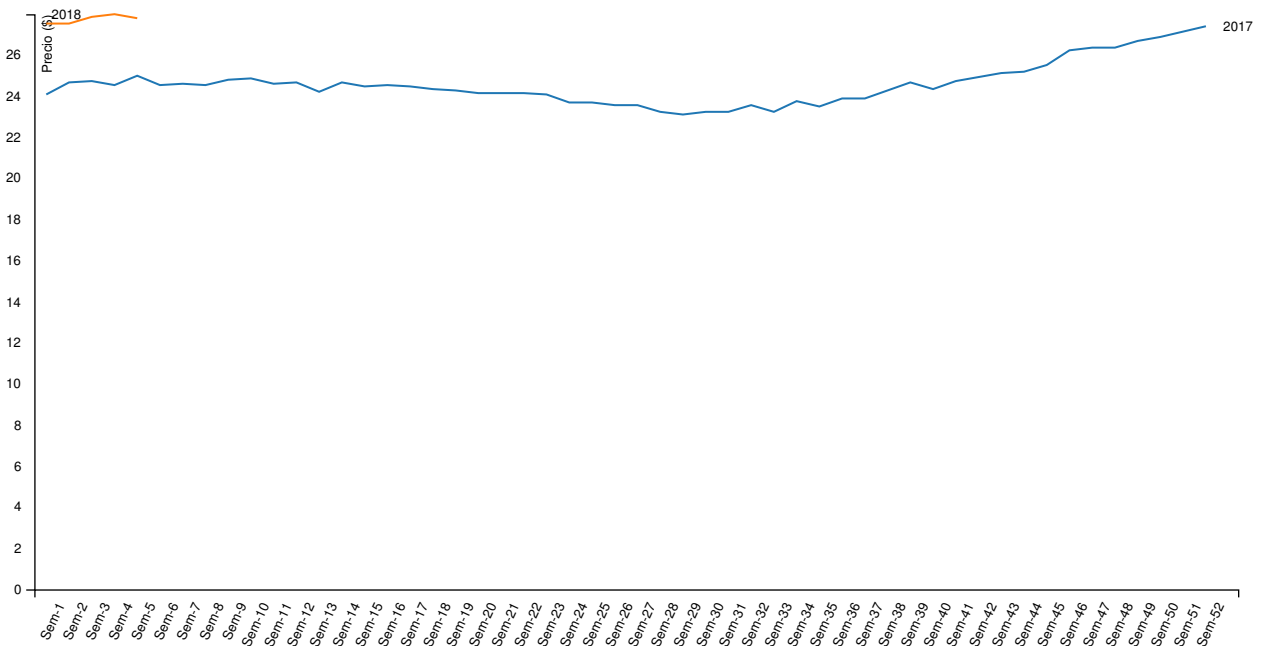

Evolución semanal de las cabezas evaluadas para la categoría "Capón general"

SISTEMA INFORMATIVO DE PRECIOS PORCINOS

Publicación semanal

Semana 5/2018

Evolución semanal de precios máximos para la categoría "Capón general"